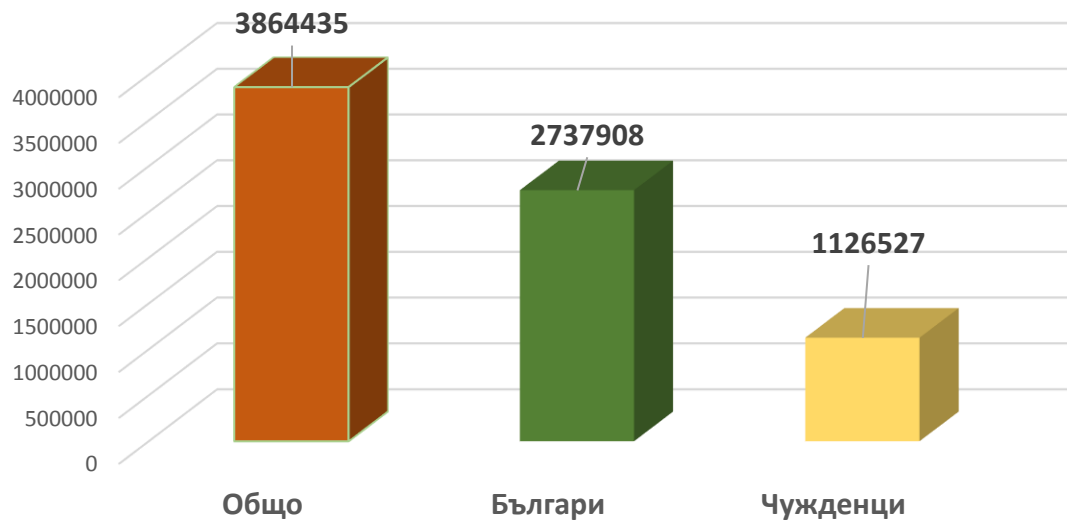

Пренощували туристи по гражданство в места за настаняване от началото на годината до края на септември - по данни от ЕСТИ

Пренощували туристи по гражданство в места за настаняване от началото на годината до края на септември - дял в % по данни от ЕСТИ

Пренощували туристи по гражданство от началото на годината до края на септември - водещи 10 пазара